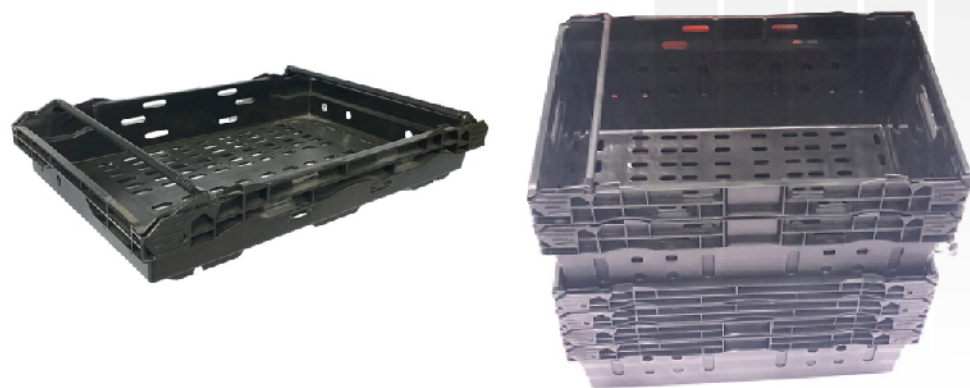

VEGETABLE BASKET