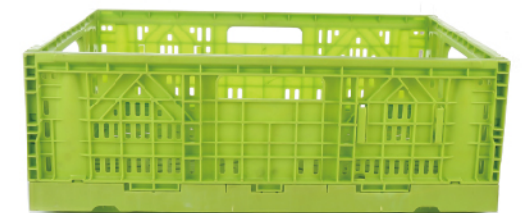

ITEM	RL-12
SPEC	600*400*180mm
VOLUME	40 LITER
CARTON SIZE	FOLDABLE SIZE 600*400*40mm
QTY/CARTON	600*400*730MM/20PC
STOCK COLOR	RED GREEN BLUE