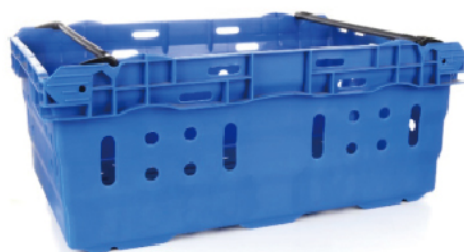

VEGETABLE BASKET